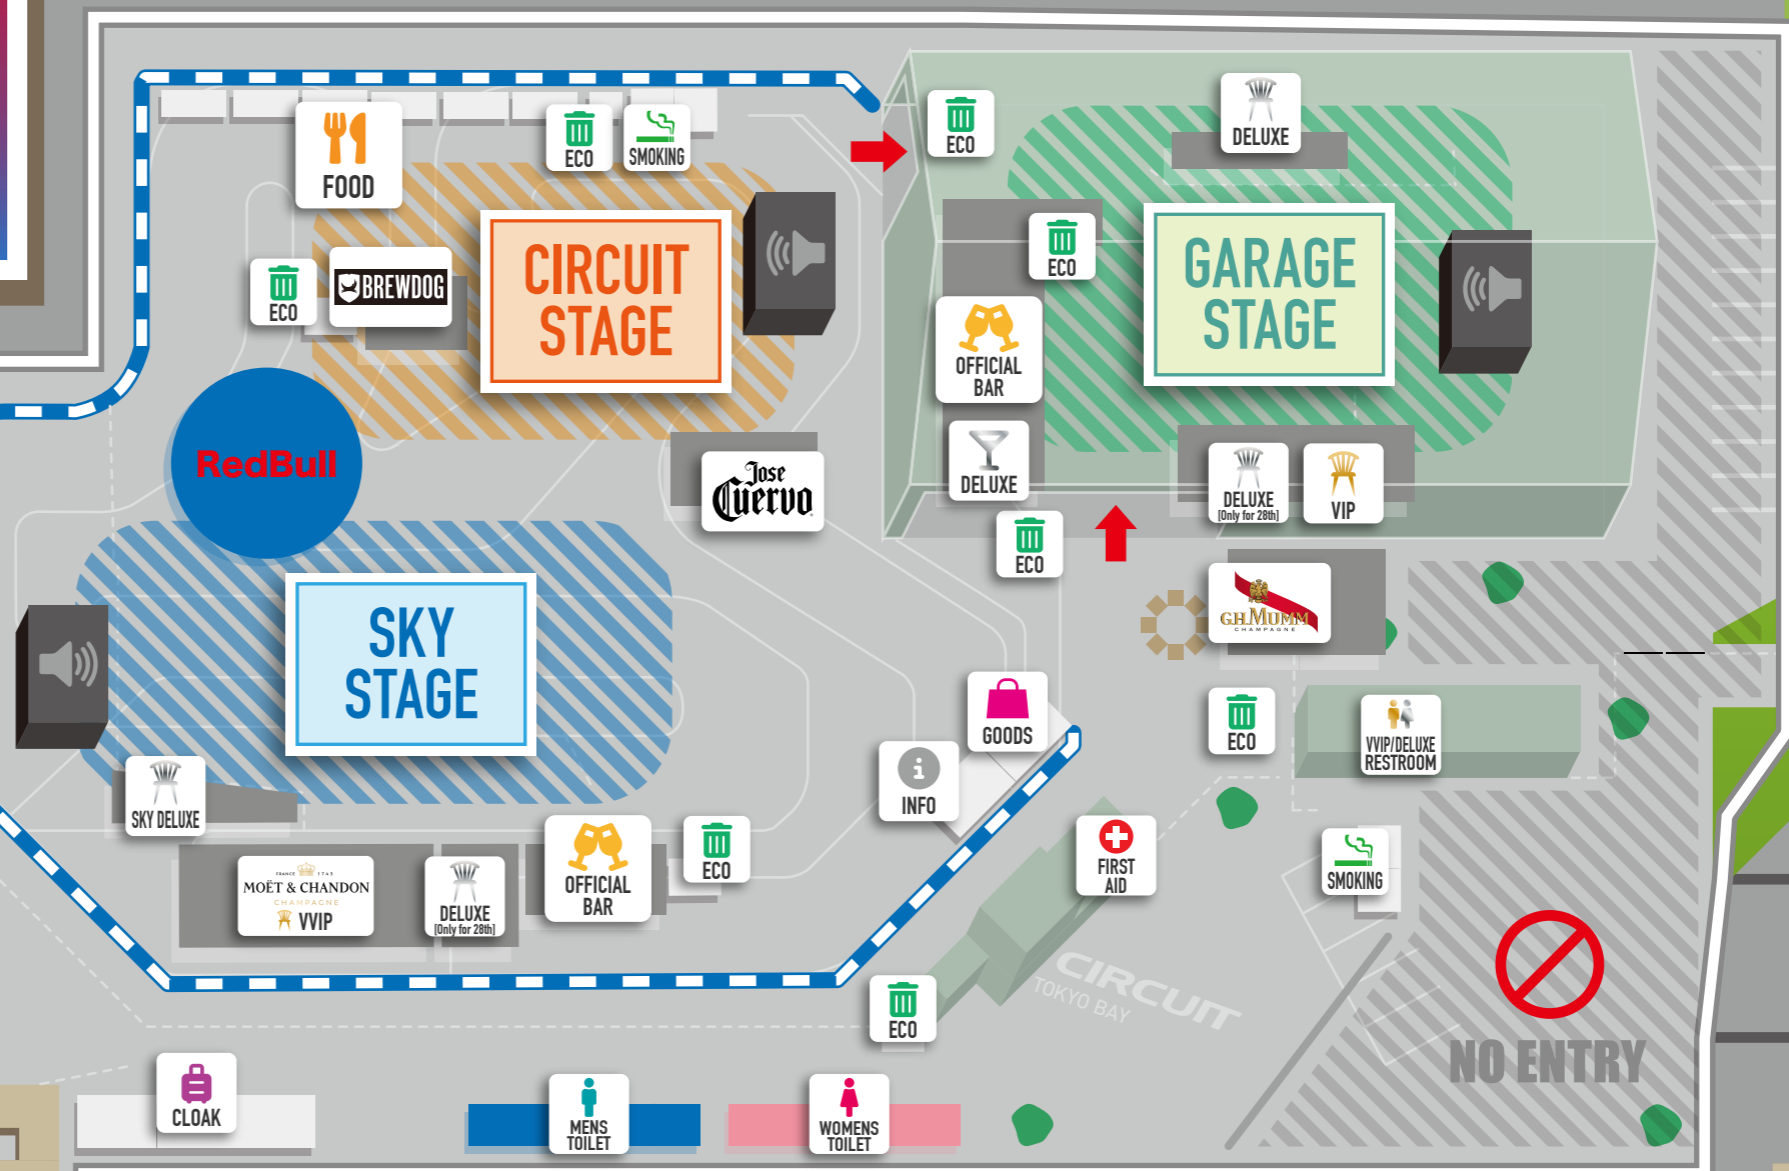

# AREA MAP

### CITY CIRCUIT TOKYO BAY

**THE FESTIVAL**  
2024  
ODAIBA, TOKYO

**入口**  
ENTRANCE

**入場受付**  
FESTIVAL RECEPTION

りんかい線  
**東京テレポート駅**  
Rinkai Line [R04] Tokyo Teleport Station

イマーシブ・フォート東京  
IMMERSIVE FORT TOKYO